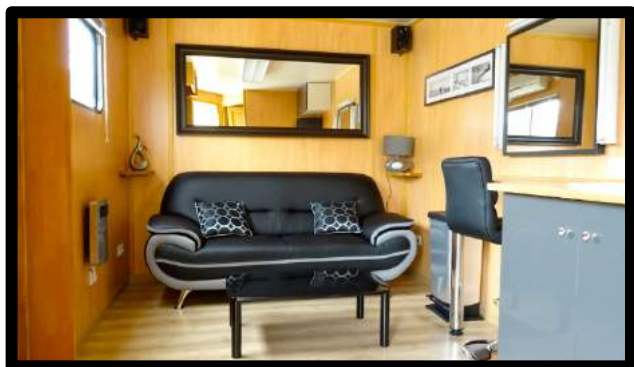

N° d'immatriculation : DC - 899 - YN

Dimension du camion :

- Longueur : 12,00 m ;
- Largeur : 2,55 m ;
- Hauteur : 3,80 m.

Equipement de la loge :

Loge comprenant 2 espaces séparés par une entrée et équipés à l'identique, avec :

- poste maquillage ;
- coin détente avec canapé + table basse ;
- télévision écran plat + TNT ;
- lecteur multimédia USB compatible Iphone;
- toilettes ;
- lavabo avec eau chaude/froide ;
- glace/néons + miroirs ;
- réfrigérateur ;
- cafetière ;
- penderie + divers rangements ;
- climatisation plafond ;
- chauffage radiant ;
- parquet au sol ;
- fenêtre avec store.